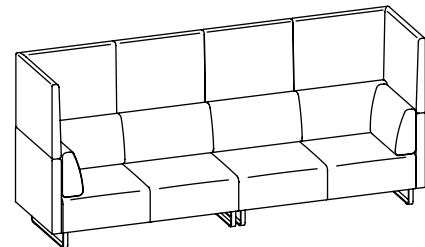

Sedus sofa power supply. Strom dort, wo er gebraucht wird: auf Wunsch mit drei Steckdosen oder mit zweien plus USB-Charger. Jeweils mit ca. drei Meter langer integrierter Netzzuleitung.

Stil mit System.

Komplettmodelle. Höhe 850 mm, Tiefe 800 mm.

Clubsessel auf Drehteller

Sessel

2er-Sofa

3er-Sofa

Grundelemente. Höhe 430 mm, Tiefe 720 mm.

Hocker

2er-Bank

3er-Bank

Kombinationen. Höhe 400/600 mm, Tiefe 800 mm.

Grundelemente, Eck-/Anbaurücken, Rückenkissen und Aufsatzelemente in 400 und 600 mm Höhe ermöglichen eine große Variationsbreite.

2er-Bank mit Eckrücken rechts und Rückenkissen

2er-Bank mit Eckrücken, Rückenkissen und Aufsatzelement

2× 2er-Bank mit Anbaurücken mit Aufsatzelementen sowie Rückenkissen

2er-Kombination mit gegenüberliegenden Eckrücken und Rückenkissen

4er-Arbeits- bzw. -Besprechungsinsel mit Rückenkissen, seitlich geöffnet