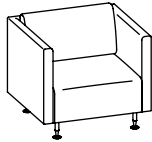

Sedus sofa power supply. Strom dort, wo er gebraucht wird: auf Wunsch mit drei Steckdosen oder mit zweien plus USB-Charger. Jeweils mit ca. drei Meter langer integrierter Netzzuleitung.

Stil mit System.

Komplettmodelle. Höhe 850 mm, Tiefe 800 mm.

Clubsessel auf Drehteller

Sessel

2er-Sofa

3er-Sofa

Grundelemente. Höhe 430 mm, Tiefe 720 mm.

Hocker

2er-Bank