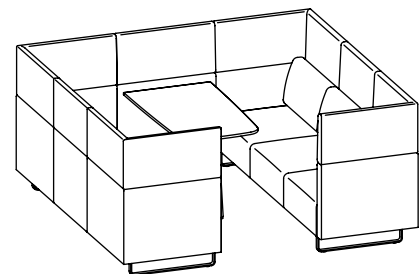

3er-Bank

Kombinationen. Höhe 400/600 mm, Tiefe 800 mm.

Grundelemente, Eck-/Anbaurücken, Rückenkissen und Aufsatzelemente in 400 und 600 mm Höhe ermöglichen eine große Variationsbreite.

2er-Bank mit Eckrücken rechts und Rückenkissen

2er-Bank mit Eckrücken, Rückenkissen und Aufsatzelement

2× 2er-Bank mit Anbaurücken mit Aufsatzelementen sowie Rückenkissen

2er-Kombination mit gegenüberliegenden Eckrücken und Rückenkissen

4er-Arbeits- bzw. -Besprechungsinsel mit Rückenkissen, seitlich geöffnet