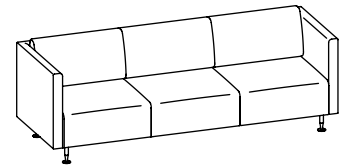

Komplettmodelle. Höhe 850 mm, Tiefe 800 mm.

Clubsessel auf Drehteller

Sessel

2er-Sofa

3er-Sofa

Grundelemente. Höhe 430 mm, Tiefe 720 mm.

Hocker

2er-Bank

3er-Bank

Kombinationen. Höhe 400/600 mm, Tiefe 800 mm.

Grundelemente, Eck-/Anbaurücken, Rückenkissen und Aufsatzelemente in 400 und 600 mm Höhe ermöglichen eine große Variationsbreite.

2er-Bank mit Eckrücken rechts und Rückenkissen