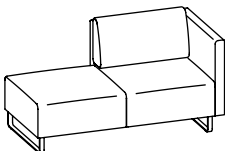

Sedus sofa power supply. Strom dort, wo er gebraucht wird: auf Wunsch mit drei Steckdosen oder mit zweien plus USB-Charger. Jeweils mit ca. drei Meter langer integrierter Netzzuleitung.

Stil mit System.

Komplettmodelle. Höhe 850 mm, Tiefe 800 mm.

Clubsessel auf Drehteller

Sessel

2er-Sofa

3er-Sofa

Grundelemente. Höhe 430 mm, Tiefe 720 mm.

Hocker

2er-Bank

3er-Bank

Kombinationen. Höhe 400/600 mm, Tiefe 800 mm.

Grundelemente, Eck-/Anbaurücken, Rückenkissen und Aufsatzelemente in 400 und 600 mm Höhe ermöglichen eine große Variationsbreite.

2er-Bank mit Eckrücken rechts und Rückenkissen

2er-Bank mit Eckrücken, Rückenkissen und Aufsatzelement

2× 2er-Bank mit Anbaurücken mit Aufsatzelementen sowie Rückenkissen

2er-Kombination mit gegenüberliegenden Eckrücken und Rückenkissen

4er-Arbeits- bzw. -Besprechungsinsel mit Rückenkissen, seitlich geöffnet