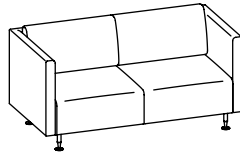

Sedus sofa power supply. Strom dort, wo er gebraucht wird: auf Wunsch mit drei Steckdosen oder mit zweien plus USB-Charger. Jeweils mit ca. drei Meter langer integrierter Netzzuleitung.

Stil mit System.

Komplettmodelle. Höhe 850 mm, Tiefe 800 mm.

Clubsessel auf Drehteller

Sessel

2er-Sofa

3er-Sofa

Grundelemente. Höhe 430 mm, Tiefe 720 mm.

Hocker

2er-Bank

3er-Bank

Kombinationen. Höhe 400/600 mm, Tiefe 800 mm.

Grundelemente, Eck-/Anbaurücken, Rückenkissen und Aufsatzelemente in 400 und 600 mm Höhe ermöglichen eine große Variationsbreite.

2er-Bank mit Eckrücken rechts und Rückenkissen