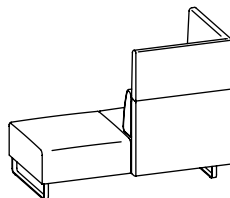

Komplettmodelle. Höhe 850 mm, Tiefe 800 mm.

Clubsessel auf Drehteller

Sessel

2er-Sofa

3er-Sofa

Grundelemente. Höhe 430 mm, Tiefe 720 mm.

Hocker

2er-Bank

3er-Bank

Kombinationen. Höhe 400/600 mm, Tiefe 800 mm.

Grundelemente, Eck-/Anbaurücken, Rückenkissen und Aufsatzelemente in 400 und 600 mm Höhe ermöglichen eine große Variationsbreite.

2er-Bank mit Eckrücken rechts und Rückenkissen