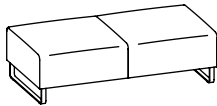

Sedus sofa power supply. Strom dort, wo er gebraucht wird: auf Wunsch mit drei Steckdosen oder mit zweien plus USB-Charger. Jeweils mit ca. drei Meter langer integrierter Netzzuleitung.

Stil mit System.

Komplettmodelle. Höhe 850 mm, Tiefe 800 mm.

Clubsessel auf Drehteller

Sessel

2er-Sofa

3er-Sofa

Grundelemente. Höhe 430 mm, Tiefe 720 mm.

Hocker

2er-Bank

3er-Bank

Kombinationen. Höhe 400/600 mm, Tiefe 800 mm.

Grundelemente, Eck-/Anbaurücken, Rückenkissen und Aufsatzelemente in 400 und 600 mm Höhe ermöglichen eine große Variationsbreite.

2er-Bank mit Eckrücken rechts und Rückenkissen