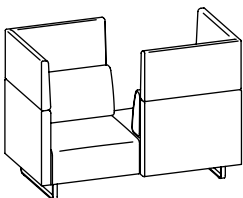

Komplettmodelle. Höhe 850 mm, Tiefe 800 mm.

Clubsessel auf Drehteller

Sessel

2er-Sofa

3er-Sofa

Grundelemente. Höhe 430 mm, Tiefe 720 mm.

Hocker

2er-Bank

3er-Bank

Kombinationen. Höhe 400/600 mm, Tiefe 800 mm.

Grundelemente, Eck-/Anbaurücken, Rückenkissen und Aufsatzelemente in 400 und 600 mm Höhe ermöglichen eine große Variationsbreite.

2er-Bank mit Eckrücken rechts und Rückenkissen

2er-Bank mit Eckrücken, Rückenkissen und Aufsatzelement

2× 2er-Bank mit Anbaurücken mit Aufsatzelementen sowie Rückenkissen

2er-Kombination mit gegenüberliegenden Eckrücken und Rückenkissen

4er-Arbeits- bzw. -Besprechungsinsel mit Rückenkissen, seitlich geöffnet