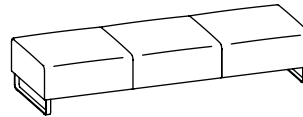

Sedus sofa power supply. Strom dort, wo er gebraucht wird: auf Wunsch mit drei Steckdosen oder mit zweien plus USB-Charger. Jeweils mit ca. drei Meter langer integrierter Netzzuleitung.

Stil mit System.

Komplettmodelle. Höhe 850 mm, Tiefe 800 mm.

Clubsessel auf Drehteller

Sessel

2er-Sofa

3er-Sofa

Grundelemente. Höhe 430 mm, Tiefe 720 mm.

Hocker

2er-Bank

3er-Bank

Kombinationen. Höhe 400/600 mm, Tiefe 800 mm.

Grundelemente, Eck-/Anbaurücken, Rückenkissen und Aufsatzelemente in 400 und 600 mm Höhe ermöglichen eine große Variationsbreite.

2er-Bank mit Eckrücken rechts und Rückenkissen