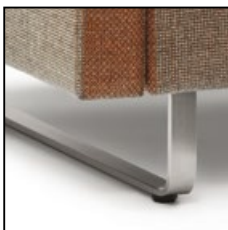

Standpunkt. Schlanke Aluminiumfüße mit Gleitern oder auf Wunsch ein elegantes Kufengestell aus gebürstetem Edelstahl betonen den markanten Auftritt.

Form und Funktion. Auf Wunsch dient das zonierende, frei positionierbare Mittelkissen als Armauflage oder unterstützt die Arbeit mit Notebook und Tablet. Es verbessert zudem den Sitzkomfort und sorgt in der farblich abgesetzten Variante für einen zusätzlichen Blickfang.