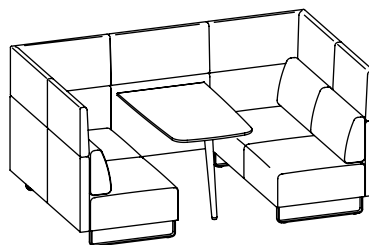

Komplettmodelle. Höhe 850 mm, Tiefe 800 mm.

Clubsessel auf Drehteller

Sessel

2er-Sofa

3er-Sofa

Grundelemente. Höhe 430 mm, Tiefe 720 mm.

Hocker

2er-Bank

3er-Bank

Kombinationen. Höhe 400/600 mm, Tiefe 800 mm.

Grundelemente, Eck-/Anbaurücken, Rückenkissen und Aufsatzelemente in 400 und 600 mm Höhe ermöglichen eine große Variationsbreite.

2er-Bank mit Eckrücken rechts und Rückenkissen

2er-Bank mit Eckrücken, Rückenkissen und Aufsatzelement

2× 2er-Bank mit Anbaurücken mit Aufsatzelementen sowie Rückenkissen

2er-Kombination mit gegenüberliegenden Eckrücken und Rückenkissen

4er-Arbeits- bzw. -Besprechungsinsel mit Rückenkissen, seitlich geöffnet