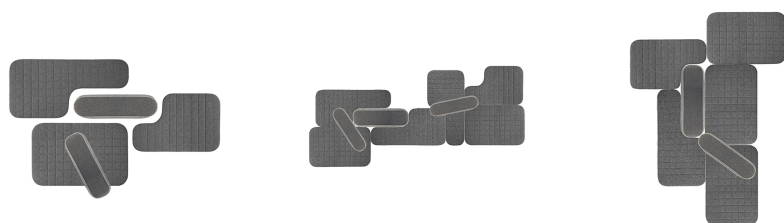

## FlexFive modulares Lounge- sitzmöbel

Wie man's dreht und wendet - FlexFive ist eine Verkettung glücklicher Umstände. Denn das coole Sitzinsel-System ist in seiner Vielfalt nur durch die Raumgröße beschränkt. Seine fünf Elemente lassen sich individuell als Einzelstücke oder als große Plauderecke mit oder ohne Mittellehne zusammenstellen. So reihen Sie - wenn Sie es möchten - endlos viele Elemente aneinander und erschaffen die größte Sitzinsel der Welt, oder setzen Ihr Büro, Ihre Bank oder Ihren Empfangs- oder Lobbybereich durch viele kleine Sitzbereiche in Szene.

Artikel-Nr.  
C4700

SMV Sitz- & Objektmöbel GmbH  
Gewerbestraße 18  
D-32584 Löhne  
Fon +49 (0) 5731 - 300 17-0  
Fax +49 (0) 5731 - 300 17-99  
info@smv-gmbh.de

Abmessungen in mm:

- Gesamthöhe: 350 / 430 / 720
- Gesamtbreite: 1000 / 1200
- Gesamttiefe: 320 / 430 / 800
  
- Sitzhöhe: 430
- Sitzbreite: 800-1600
- Sitztiefe: 410-800
- Rückenhöhe: 350 / 720

Technische Details:

- 3 Sitz- und 2 Rückenelemente
- Selbsttragender Aufbau aus Holzwerkstoffen
- festverpolsterte Sitzfläche
- Sitzflächen mit Steppung
- Füße konisch zulaufend aus Eiche massiv
- Brandschutz-zertifizierte nach DIN 66084 P-a Ausführungen auf Anfrage