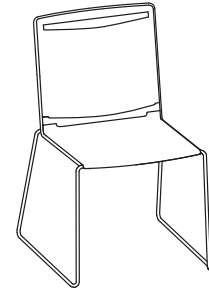

Klikit is available in white, black or grey as a standard. With the basic stacking model the seat and backrest are made of polypropylene and are simply clicked into the white or chrome finish steel sled-base frame. Seat and backrest upholstery, arms, under seat storage baskets and writing tablets are optional accessories that deliver increased functionality.

La collection Klikit est disponible, au même prix, en blanc, noir ou gris. Le modèle de base est composé d'une assise et d'un dossier en polypropylène qui vient se clipser sur un cadre en fil d'acier avec piètement traîneau. Une large gamme d'options permet de répondre à tous les cas de figure: dossier et assise capitonnés, piètement cinq branches en aluminium sur roulettes, accoudoirs et tablette écriteoire rabattable. Empilable en grande quantité, Klikit est un excellent choix de siège de collectivité.

De collectie Klikit is standaard in wit, zwart en grijs kunststof verkrijgbaar. In zijn basisvorm worden de zitting en de rugleuning van propyleen in een stalen buizenframe met sledeonderstel geklikt. Daarnaast zijn een gestoffeerde zitting en rugleuning, een aluminium kruisvoet, armleuningen en een schrijftableau voor verhoogde functionaliteit beschikbaar. Ook als stapelbare conferentiestoel is Klikit de beste keus !

Stapelstuhl

Stacking chair

Chaise de collectivité

Stapelbare stoel

296.0000