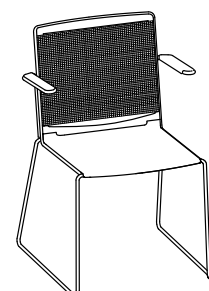

La collection Klikit est disponible, au même prix, en blanc, noir ou gris. Le modèle de base est composé d'une assise et d'un dossier en polypropylène qui vient se clipser sur un cadre en fil d'acier avec piètement traîneau. Une large gamme d'options permet de répondre à tous les cas de figure: dossier et assise capitonnés, piètement cinq branches en aluminium sur roulettes, accoudoirs et tablette écriteoire rabattable. Empilable en grande quantité, Klikit est un excellent choix de siège de collectivité.

Stapelstuhl

Stacking chair

Chaise de collectivité

Stapelbare stoel

296.0000

296.0100

296.5000

296.5100

Barhocker

Stool
Chaise de bar
Barkruk

297.0000

297.0100

297.5000

297.5100

Drehstuhl

Swivel chair
Siège de travail
Draaistoel