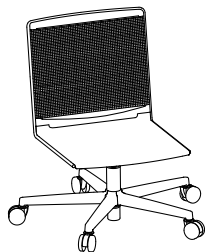

Barhocker

Stool
Chaise de bar
Barkruk

297.0000

297.0100

297.5000

297.5100

Drehstuhl

Swivel chair
Siège de travail
Draaistoel

290.0000

290.0100

290.5000

290.5100

Traversenbank

Beam seating
Poutre
Traversebank

292.0000

293.5000

294.0000

292.5000 + tp291