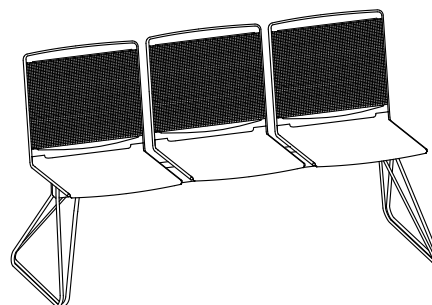

La collection Klikit est disponible, au même prix, en blanc, noir ou gris. Le modèle de base est composé d'une assise et d'un dossier en polypropylène qui vient se clipser sur un cadre en fil d'acier avec piètement traîneau. Une large gamme d'options permet de répondre à tous les cas de figure: dossier et assise capitonnés, piètement cinq branches en aluminium sur roulettes, accoudoirs et tablette écriteoire rabattable. Empilable en grande quantité, Klikit est un excellent choix de siège de collectivité.

Barhocker

Stool
Chaise de bar
Barkruk

297.0000

297.0100

297.5000

297.5100

Drehstuhl

Swivel chair
Siège de travail
Draaistoel

290.0000

290.0100

290.5000

290.5100

Traversenbank

Beam seating
Poutre
Traversebank

292.0000

293.5000