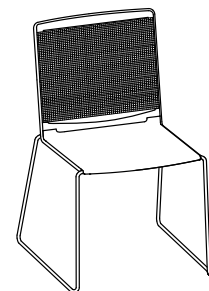

La collection Klikit est disponible, au même prix, en blanc, noir ou gris. Le modèle de base est composé d'une assise et d'un dossier en polypropylène qui vient se clipser sur un cadre en fil d'acier avec piètement traîneau. Une large gamme d'options permet de répondre à tous les cas de figure: dossier et assise capitonnés, piètement cinq branches en aluminium sur roulettes, accoudoirs et tablette écriteoire rabattable. Empilable en grande quantité, Klikit est un excellent choix de siège de collectivité.

De collectie Klikit is standaard in wit, zwart en grijs kunststof verkrijgbaar. In zijn basisvorm worden de zitting en de rugleuning van propyleen in een stalen buizenframe met sledeonderstel geklikt. Daarnaast zijn een gestoffeerde zitting en rugleuning, een aluminium kruisvoet, armleuningen en een schrijftableau voor verhoogde functionaliteit beschikbaar. Ook als stapelbare conferentiestoel is Klikit de beste keus !

Stapelstuhl

Stacking chair

Chaise de collectivité

Stapelbare stoel

296.0000

296.0100

296.5000

296.5100

Barhocker

Stool
Chaise de bar
Barkruk

297.0000

297.0100

297.5000

297.5100

Drehstuhl

Swivel chair
Siège de travail
Draaistoel