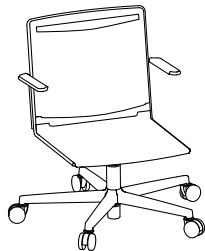

Barhocker

Stool
Chaise de bar
Barkruk

297.0000

297.0100

297.5000

297.5100

Drehstuhl

Swivel chair
Siège de travail
Draaistoel

290.0000

290.0100

290.5000

290.5100

Traversenbank

Beam seating
Poutre
Traversebank

292.0000

293.5000

294.0000

292.5000 + tp291