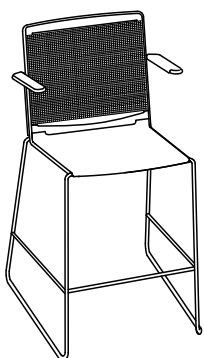

La collection Klikit est disponible, au même prix, en blanc, noir ou gris. Le modèle de base est composé d'une assise et d'un dossier en polypropylène qui vient se clipser sur un cadre en fil d'acier avec piètement traîneau. Une large gamme d'options permet de répondre à tous les cas de figure: dossier et assise capitonnés, piètement cinq branches en aluminium sur roulettes, accoudoirs et tablette écriteoire rabattable. Empilable en grande quantité, Klikit est un excellent choix de siège de collectivité.

De collectie Klikit is standaard in wit, zwart en grijs kunststof verkrijgbaar. In zijn basisvorm worden de zitting en de rugleuning van propyleen in een stalen buizenframe met sledeonderstel geklikt. Daarnaast zijn een gestoffeerde zitting en rugleuning, een aluminium kruisvoet, armleuningen en een schrijftableau voor verhoogde functionaliteit beschikbaar. Ook als stapelbare conferentiestoel is Klikit de beste keus !

Stapelstuhl

Stacking chair

Chaise de collectivité

Stapelbare stoel

296.0000

296.0100

296.5000

296.5100

Barhocker

Stool
Chaise de bar
Barkruk

297.0000

297.0100

297.5000

297.5100

Drehstuhl

Swivel chair
Siège de travail
Draaistoel