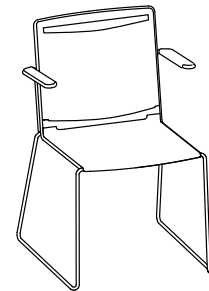

La collection Klikit est disponible, au même prix, en blanc, noir ou gris. Le modèle de base est composé d'une assise et d'un dossier en polypropylène qui vient se clipser sur un cadre en fil d'acier avec piètement traîneau. Une large gamme d'options permet de répondre à tous les cas de figure: dossier et assise capitonnés, piètement cinq branches en aluminium sur roulettes, accoudoirs et tablette écriteoire rabattable. Empilable en grande quantité, Klikit est un excellent choix de siège de collectivité.

De collectie Klikit is standaard in wit, zwart en grijs kunststof verkrijgbaar. In zijn basisvorm worden de zitting en de rugleuning van propyleen in een stalen buizenframe met sledeonderstel geklikt. Daarnaast zijn een gestoffeerde zitting en rugleuning, een aluminium kruisvoet, armleuningen en een schrijftableau voor verhoogde functionaliteit beschikbaar. Ook als stapelbare conferentiestoel is Klikit de beste keus !

Stapelstuhl

Stacking chair

Chaise de collectivité

Stapelbare stoel

296.0000

296.0100

296.5000

296.5100

Barhocker

Stool
Chaise de bar
Barkruk

297.0000

297.0100

297.5000

297.5100

Drehstuhl

Swivel chair
Siège de travail
Draaistoel