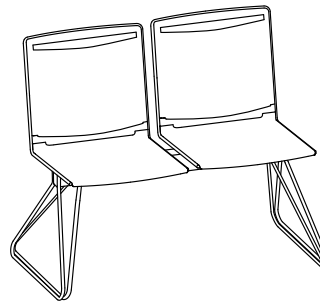

Im Klassensaal und der Kantine | In the classroom and cafe
En salle de classe et au restaurant | In de klas en de kantine

Die Übersicht

Overview

Synoptique

Het overzicht

Die Collection Klikit ist ohne Aufpreis in weiß, schwarz und grau erhältlich. In der Grundform werden Sitz und Rücken aus Polypropylen in einen Stahlrohrrahmen mit Kufengestell eingeklickt. Es stehen außerdem Sitz- und Rückenpolster, Alu-Drehkreuz, Armlehnen und ein Schreibrablar für noch mehr Funktionsvielfalt zur Verfügung. Auch als stapelbarer Event-Stuhl ist Klikit eine gute Wahl.

La collection Klikit est disponible, au même prix, en blanc, noir ou gris. Le modèle de base est composé d'une assise et d'un dossier en polypropylène qui vient se clipser sur un cadre en fil d'acier avec piètement traîneau. Une large gamme d'options permet de répondre à tous les cas de figure: dossier et assise capitonnés, piètement cinq branches en aluminium sur roulettes, accoudoirs et tablette écriteoire rabattable. Empilable en grande quantité, Klikit est un excellent choix de siège de collectivité.

Barhocker

Stool
Chaise de bar
Barkruk

297.0000

297.0100

297.5000

297.5100

Drehstuhl

Swivel chair
Siège de travail
Draaistoel

290.0000

290.0100

290.5000

290.5100

Traversenbank

Beam seating
Poutre
Traversebank

292.0000

293.5000