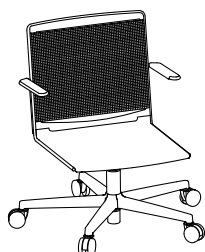

Barhocker

Stool
Chaise de bar
Barkruk

297.0000

297.0100

297.5000

297.5100

Drehstuhl

Swivel chair
Siège de travail
Draaistoel

290.0000

290.0100

290.5000

290.5100

Traversenbank

Beam seating
Poutre
Traversebank

292.0000

293.5000

294.0000

292.5000 + tp291