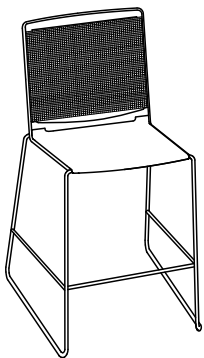

La collection Klikit est disponible, au même prix, en blanc, noir ou gris. Le modèle de base est composé d'une assise et d'un dossier en polypropylène qui vient se clipser sur un cadre en fil d'acier avec piètement traîneau. Une large gamme d'options permet de répondre à tous les cas de figure: dossier et assise capitonnés, piètement cinq branches en aluminium sur roulettes, accoudoirs et tablette écriteoire rabattable. Empilable en grande quantité, Klikit est un excellent choix de siège de collectivité.

De collectie Klikit is standaard in wit, zwart en grijs kunststof verkrijgbaar. In zijn basisvorm worden de zitting en de rugleuning van propyleen in een stalen buizenframe met sledeonderstel geklikt. Daarnaast zijn een gestoffeerde zitting en rugleuning, een aluminium kruisvoet, armleuningen en een schrijftableau voor verhoogde functionaliteit beschikbaar. Ook als stapelbare conferentiestoel is Klikit de beste keus !

Stapelstuhl

Stacking chair

Chaise de collectivité

Stapelbare stoel

296.0000

296.0100

296.5000

296.5100

Barhocker

Stool
Chaise de bar
Barkruk

297.0000

297.0100

297.5000

297.5100

Drehstuhl

Swivel chair
Siège de travail
Draaistoel