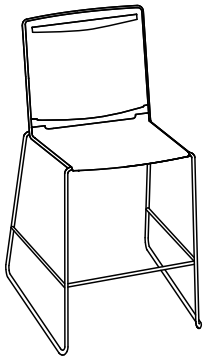

La collection Klikit est disponible, au même prix, en blanc, noir ou gris. Le modèle de base est composé d'une assise et d'un dossier en polypropylène qui vient se clipser sur un cadre en fil d'acier avec piètement traîneau. Une large gamme d'options permet de répondre à tous les cas de figure: dossier et assise capitonnés, piètement cinq branches en aluminium sur roulettes, accoudoirs et tablette écriteoire rabattable. Empilable en grande quantité, Klikit est un excellent choix de siège de collectivité.

De collectie Klikit is standaard in wit, zwart en grijs kunststof verkrijgbaar. In zijn basisvorm worden de zitting en de rugleuning van propyleen in een stalen buizenframe met sledeonderstel geklikt. Daarnaast zijn een gestoffeerde zitting en rugleuning, een aluminium kruisvoet, armleuningen en een schrijftableau voor verhoogde functionaliteit beschikbaar. Ook als stapelbare conferentiestoel is Klikit de beste keus !

Stapelstuhl

Stacking chair

Chaise de collectivité

Stapelbare stoel

296.0000

296.0100

296.5000

296.5100

Barhocker

Stool
Chaise de bar
Barkruk

297.0000

297.0100

297.5000

297.5100

Drehstuhl

Swivel chair
Siège de travail
Draaistoel