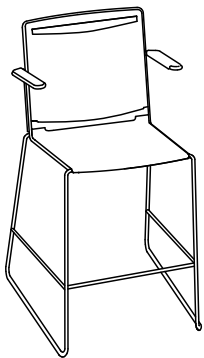

La collection Klikit est disponible, au même prix, en blanc, noir ou gris. Le modèle de base est composé d'une assise et d'un dossier en polypropylène qui vient se clipser sur un cadre en fil d'acier avec piètement traîneau. Une large gamme d'options permet de répondre à tous les cas de figure: dossier et assise capitonnés, piètement cinq branches en aluminium sur roulettes, accoudoirs et tablette écriteoire rabattable. Empilable en grande quantité, Klikit est un excellent choix de siège de collectivité.

De collectie Klikit is standaard in wit, zwart en grijs kunststof verkrijgbaar. In zijn basisvorm worden de zitting en de rugleuning van propyleen in een stalen buizenframe met sledeonderstel geklikt. Daarnaast zijn een gestoffeerde zitting en rugleuning, een aluminium kruisvoet, armleuningen en een schrijftableau voor verhoogde functionaliteit beschikbaar. Ook als stapelbare conferentiestoel is Klikit de beste keus !

Stapelstuhl

Stacking chair

Chaise de collectivité

Stapelbare stoel

296.0000

296.0100

296.5000

296.5100

Barhocker

Stool
Chaise de bar
Barkruk

297.0000

297.0100

297.5000

297.5100

Drehstuhl

Swivel chair
Siège de travail
Draaistoel