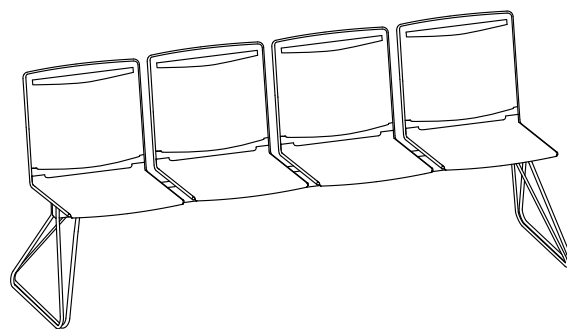

Im Klassensaal und der Kantine | In the classroom and cafe
En salle de classe et au restaurant | In de klas en de kantine

Die Übersicht

Overview

Synoptique

Het overzicht

Die Collection Klikit ist ohne Aufpreis in weiß, schwarz und grau erhältlich. In der Grundform werden Sitz und Rücken aus Polypropylen in einen Stahlrohrrahmen mit Kufengestell eingeklickt. Es stehen außerdem Sitz- und Rückenpolster, Alu-Drehkreuz, Armlehnen und ein Schreibrablar für noch mehr Funktionsvielfalt zur Verfügung. Auch als stapelbarer Event-Stuhl ist Klikit eine gute Wahl.

La collection Klikit est disponible, au même prix, en blanc, noir ou gris. Le modèle de base est composé d'une assise et d'un dossier en polypropylène qui vient se clipser sur un cadre en fil d'acier avec piètement traîneau. Une large gamme d'options permet de répondre à tous les cas de figure: dossier et assise capitonnés, piètement cinq branches en aluminium sur roulettes, accoudoirs et tablette écriteoire rabattable. Empilable en grande quantité, Klikit est un excellent choix de siège de collectivité.

Barhocker

Stool
Chaise de bar
Barkruk

297.0000

297.0100

297.5000

297.5100

Drehstuhl

Swivel chair
Siège de travail
Draaistoel

290.0000

290.0100

290.5000

290.5100

Traversenbank

Beam seating
Poutre
Traversebank

292.0000

293.5000