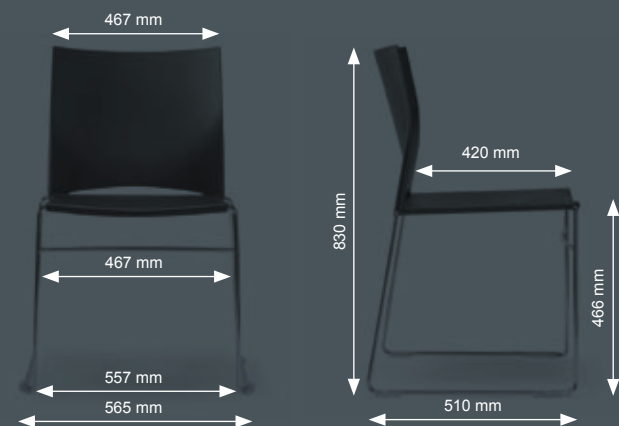

sid is available in 7 great colours: black, red, white, blue, green, grey and sand and is available with or without arms and also as a stool. The seat and backrest are made of high quality polypropylene and the seat or seat and backrest combined can be upholstered in a wide range of materials. Options include an under seat storage basket and a retro-fit writing tablet. This multifunctional chair is endlessly stackable.

sid est disponible dans 7 coloris de coque: noir, rouge, bleu, blanc, vert, gris et sable. Les assise et dossier sont en polypropylène, et peuvent garnis de placets. Sid est proposé en chaise empilable, tabouret de bar, et peut être équipé d'un panier ou et d'une tablette écrivain. La chaise multifonction est empilable indéfiniment.

sid is in 7 aansprekende kleuren leverbaar: zwart, rood, wit, blauw, groen, grijs en zandkleurig. Zitting en rug bestaat uit hoogwaardige polypropyleen en kunnen als optie gestoffeerd worden. sid is leverbaar als barkruk en stapelstoel en kan optioneel met armleggers, bijbelvakje en schrijftableau worden uitgevoerd. Deze multifunctionele stoel is eindelijk stapelbaar.