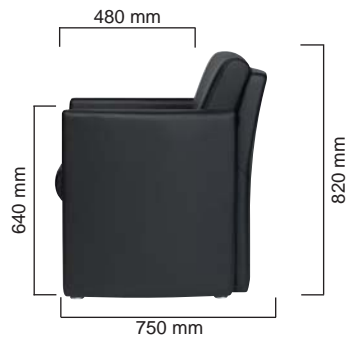

Dimensionen/Technik
Dimensions/Technical details
Dimensions/Technique
Dimensie/Techniek

250.0001